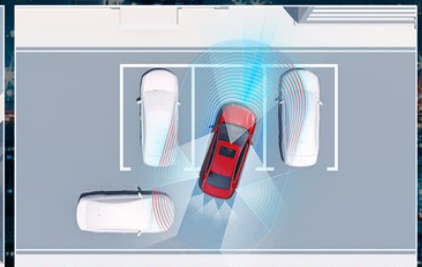

قدرت موتور و بیشرانه

حجم موتور (سی سی)	۱۴۹۸ توربوشارژ
تعداد سیلندر	۴ سیلندر خطی
جعبه دنده	۹ CVT سرعته
حداکثر قدرت (دور در دقیقه / اسب بخار)	۱۴۷ / ۵۰۰
حداکثر گشتاور (دور در دقیقه / نیوتن متر)	۲۱۰ / ۱۷۵۰ - ۴۵۰۰

تجهیزات جانبی

تعویض دنده به صورت برقی	
انتخاب حالت رانندگی ECO / Sport Mode	
دوربین نمای ۳۶۰ درجه با وضوح ۱۹۲۰ * ۱۰۸۰ (HD)	
دوربین دنده عقب داینامیک + سنسور پارک عقب	
سیستم کنترل فشار باد تایرها (TPMS)	
سیستم ضد شیشه هاو سانروف	
کرور کنترل	
چراغ های جلو، عقب و روشنایی روز LED	
سنسور نور (Auto Light)	
چراغ مه شکن عقب	
چراغ مشایعت تادرب منزل	
سنسور باران	
تودوزی داخلی جرم دورنگ قرمز و مشکی	
نمایشگر صفحه کیلومتر ۱۰/۲۵ اینچ	
صفحه نمایش ۱۰/۲۵ اینچ مجهز به مسیریاب	
اتصال تلفن همراه Android MirrorLink / Bluetooth	
۶ عدد بلندگوی استریو	
۲ پورت USB در ردیف جلو و یک پورت در ردیف عقب	
خروجی برق ۱۲ ولت	
فرمان برقی چرمی چند منظوره (دی کات)	
قابلیت تنظیم ستون فرمان در ۲ جهت	
تنظیم صندلی راننده ۶ جهت برقی	
تنظیم صندلی سرنشین جلو ۴ جهت دستی	
گرم کن صندلی های ردیف جلو	
شارژی بی سیم تلفن همراه	
سیستم تهویه مطبوع اتوماتیک با قابلیت پاکسازی هوا	
دریچه خروجی هوا در ردیف دوم	
نورپردازی داخل کابین ۶ رنگ (رودری های جلو)	
سیستم ورود به خودرو بدون نیاز به کلید و استارت دکمه ای	
سانروف برقی ۲ حالت به همراه سایه بان دستی	
بالا رفتن خودکار شیشه ها همراه با قفل درب ها (اپاور ویندوز)	
روشن کردن موتور خودرو با ریموت از راه دور	
آینه های جانبی مجهز به تنظیم برقی و تاشوندگی خودکار - گرم کن	

مشخصات خودرو های تولیدی لزوماً برابر با مشخصات و تصاویر درج شده در کاتالوگ نمی باشد.