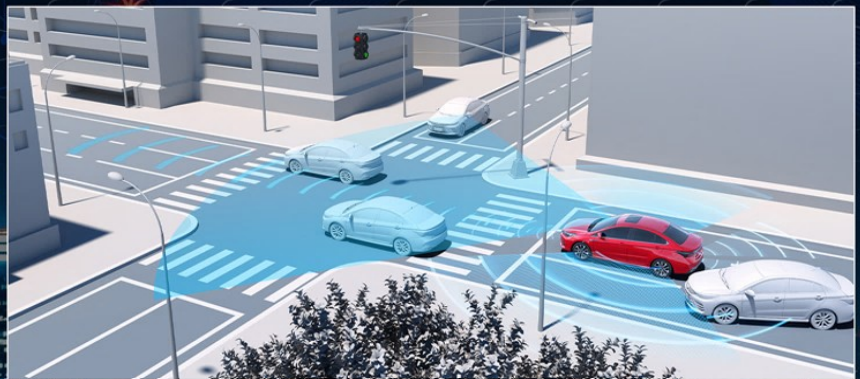

قدرت موتور و بیشرانه

حجم موتور (سی سی)	۱۴۹۸ توربوشارژ
تعداد سیلندر	۴ سیلندر خطی
جعبه دنده	۹ CVT سرعته
حداکثر قدرت (دور در دقیقه / اسب بخار)	۱۴۷ / ۵۰۰
حداکثر گشتاور (دور در دقیقه / نیوتن متر)	۲۱۰ / ۱۷۵۰ - ۴۵۰۰

تجهیزات جانبی

تعویض دنده به صورت برقی	
انتخاب حالت رانندگی ECO / Sport Mode	
دوربین نمای ۳۶۰ درجه با وضوح ۱۹۲۰ * ۱۰۸۰ (HD)	
دوربین دنده عقب داینامیک + سنسور پارک عقب	
سیستم کنترل فشار باد تایرها (TPMS)	
سیستم ضد شیشه هاو سانروف	
کرور کنترل	
چراغ های جلو، عقب و روشنایی روز LED	
سنسور نور (Auto Light)	
چراغ مه شکن عقب	
چراغ مشایعت تادرب منزل	
سنسور باران	
تودوزی داخلی جرم دورنگ قرمز و مشکی	
نمایشگر صفحه کیلومتر ۱۰/۲۵ اینچ	
صفحه نمایش ۱۰/۲۵ اینچ مجهز به مسیریاب	
اتصال تلفن همراه Android MirrorLink / Bluetooth	
۶ عدد بلندگوی استریو	
۲ پورت USB در ردیف جلو و یک پورت در ردیف عقب	
خروجی برق ۱۲ ولت	
فرمان برقی چرمی چند منظوره (دی کات)	
قابلیت تنظیم ستون فرمان در ۲ جهت	
تنظیم صندلی راننده ۶ جهت برقی	
تنظیم صندلی سرنشین جلو ۴ جهت دستی	
گرم کن صندلی های ردیف جلو	
شارژی بی سیم تلفن همراه	
سیستم تهویه مطبوع اتوماتیک با قابلیت پاکسازی هوا	
دریچه خروجی هوا در ردیف دوم	
نورپردازی داخل کابین ۶ رنگ (رودری های جلو)	
سیستم ورود به خودرو بدون نیاز به کلید و استارت دکمه ای	
سانروف برقی ۲ حالت به همراه سایه بان دستی	
بالا رفتن خودکار شیشه ها همراه با قفل درب ها (اپاور ویندوز)	
روشن کردن موتور خودرو با ریموت از راه دور	
آینه های جانبی مجهز به تنظیم برقی و تاشوندگی خودکار - گرم کن	

مشخصات خودرو های تولیدی لزوماً برابر با مشخصات و تصاویر درج شده در کاتالوگ نمی باشد.